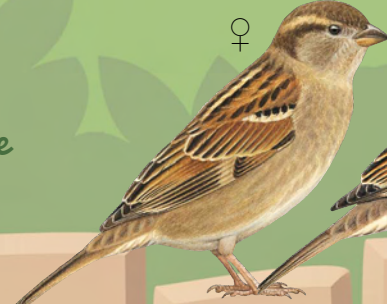

Oiseaux des jardins

Mésange nonnette
12 cm

Mésange bleue
12 cm

Mésange huppée
12 cm

Mésange charbonnière
14 cm

Bouvreuil pivoine
15 cm

Accenteur mouchet
14 cm

Hirondelle de fenêtre
13 cm

Mésange noire
11 cm

Mésange à longue queue
14 cm

Moineau domestique
15 cm

Hirondelle rustique
17 cm

Verdier d'Europe
15 cm

Tarin des aulnes
12 cm

Moineau friquet
14 cm

Tourterelle turque
30 cm