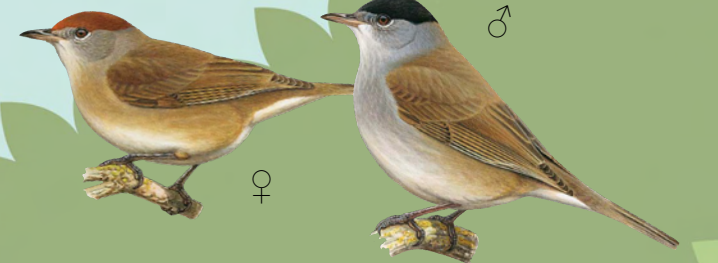

Chardonneret élégant
12 cm

Serin cini
12 cm

Pigeon ramier
40 cm

Grosbec casse-noyau
18 cm

Grimpereau des jardins
13 cm

Rougegorge familier
14 cm

Rougequeue noir
14 cm

Rougequeue à front blanc
14 cm

Huppe fasciée
27 cm

Pinson du Nord
15 cm

Pinson des arbres
15 cm

Fauvette à tête noire
11 cm

Pic épeiche
22 cm

Période de présence :
● période hivernale
● période estivale
● toute l'année

Alimentation :
● graines
● insectes
● fruits
● micro mammifères, petits oiseaux

Geai des chênes
34 cm

Participez à l'Observatoire des oiseaux des jardins :

www.oiseauxdesjardins.fr
Pour tout renseignement : oiseauxdesjardins@lpo.fr

Corneille noire
47 cm

Grive musicienne
23 cm

hiver

été