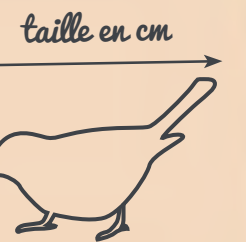

Huppe fasciée
27 cm

Pinson du Nord
15 cm

Pinson des arbres
15 cm

Fauvette à tête noire
11 cm

Pic épeiche
22 cm

Période de présence :
● période hivernale
● période estivale
● toute l'année

Alimentation :
● graines
● insectes
● fruits
● micro mammifères, petits oiseaux

Geai des chênes
34 cm

Participez à l'Observatoire des oiseaux des jardins :

www.oiseauxdesjardins.fr
Pour tout renseignement : oiseauxdesjardins@lpo.fr

Corneille noire
47 cm

Grive musicienne
23 cm

hiver

été